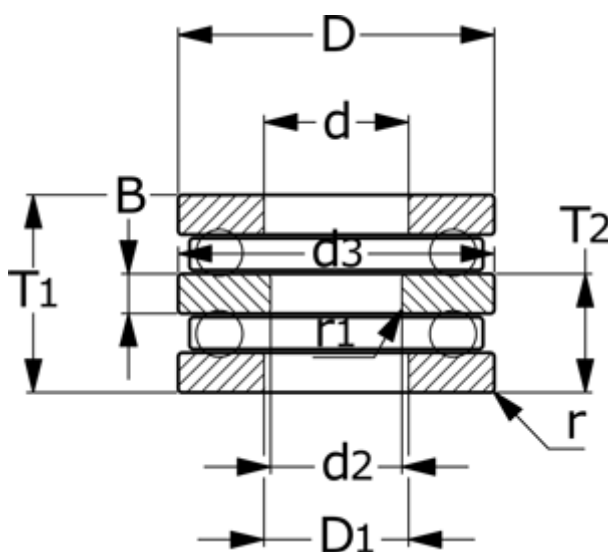

Varenummer: 572013008901  
Beskrivelse: NSK Dobbeltrætnings trykleje 52230X  
d=130 D=215 T=89

## Mål

= Flere måldata: Hent PDF katalog under dokumenter

B = 20

d = 15

D = 215

D1 = 153

d2 = 130

d3 = 214.5

r = 1.5

R1 = 1.1

T1 = 89

T2 = 54.5